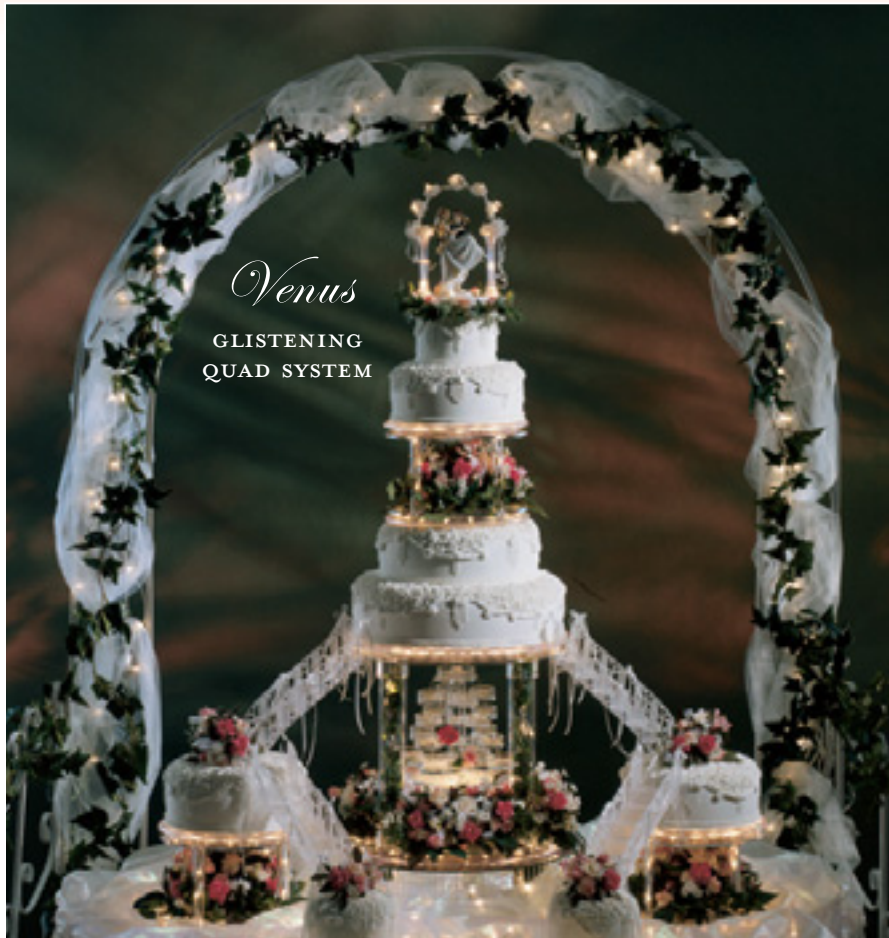

A NEW DIMENSION IN CAKE DECORATION

Venus
GLISTENING
QUAD SYSTEM

Venus

Cake top shown: Arch of Paradise
Figurine: The Threshold
Fountain: Crystal Garden